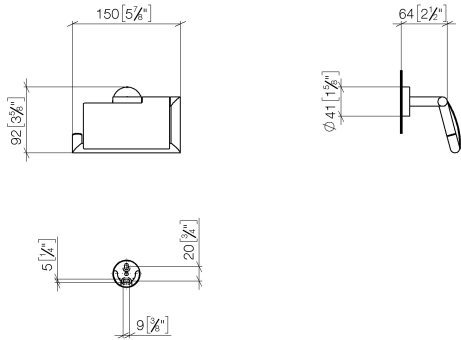

83 510 979

- Breite 150 mm
- Höhe 95 mm
- Rosette Ø 40 mm
- Ausladung 40 mm

Passt zu: LISSÉ, META

	Chrom	83 510 979-00
	Platin gebürstet	83 510 979-06
	Dark Chrome	83 510 979-19
	Light Gold	83 510 979-26
	Light Gold gebürstet	83 510 979-27
	Schwarz matt	83 510 979-33
	Bronze gebürstet	83 510 979-42
	Champagne gebürstet (22kt Gold)	83 510 979-46
	Champagne (22kt Gold)	83 510 979-47
	Chrom gebürstet	83 510 979-93
	Dark Platinum gebürstet	83 510 979-99

83 510 979

mm [inches]

83 510 979

Ersatzteile für die
anderen
Oberflächenvarianten
finden Sie hier: Platin
gebürstet

Ersatzteilstückliste

Nr.	Artikelnummer	Benennung	Verbaumenge	Lieferzeit
1	05 30 31 025 00 90	Befestigungssatz	1	2
2	05 30 11 519 00 90	Scheibe	1	2
3	05 17 97 501 01 90	Befestigungssatz	1	2
4	08 17 97 501 07	Halter	1	2
5	08 17 97 559 90	Halter	1	2
6	08 30 11 516 90	Ring	1	2
7	08 27 97 500-00	Rosette	1	10
8	90 31 11 038 00 90	Stift	4	2
9	05 17 97 562 01-00	Halter	1	10
10	08 11 02 514-00	Deckel	1	10
11	90 28 22 628 00-00	Halter	1	10