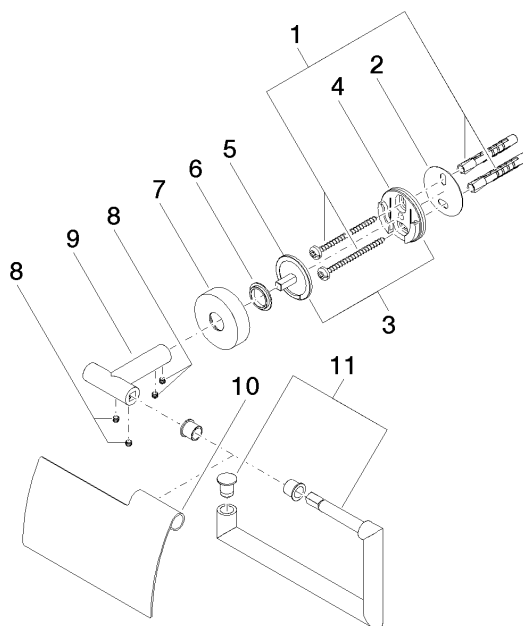

83 510 979

- Breite 150 mm
- Höhe 95 mm
- Rosette Ø 40 mm
- Ausladung 40 mm

Passt zu: LISSÉ, META

	Chrom	83 510 979-00
	Platin gebürstet	83 510 979-06
	Dark Chrome	83 510 979-19
	Light Gold	83 510 979-26
	Light Gold gebürstet	83 510 979-27
	Schwarz matt	83 510 979-33
	Bronze gebürstet	83 510 979-42
	Champagne gebürstet (22kt Gold)	83 510 979-46
	Champagne (22kt Gold)	83 510 979-47
	Chrom gebürstet	83 510 979-93
	Dark Platinum gebürstet	83 510 979-99

83 510 979

mm [inches]

83 510 979

Ersatzteile für die
anderen
Oberflächenvarianten
finden Sie hier: Platin
gebürstet

Ersatzteilstückliste

Nr.	Artikelnummer	Benennung	Verbaumenge	Lieferzeit
1	05 30 31 025 00 90	Befestigungssatz	1	2
2	05 30 11 519 00 90	Scheibe	1	2
3	05 17 97 501 01 90	Befestigungssatz	1	2
4	08 17 97 501 07	Halter	1	2
5	08 17 97 559 90	Halter	1	2
6	08 30 11 516 90	Ring	1	2
7	08 27 97 500-00	Rosette	1	10
8	90 31 11 038 00 90	Stift	4	2
9	05 17 97 562 01-00	Halter	1	10
10	08 11 02 514-00	Deckel	1	10
11	90 28 22 628 00-00	Halter	1	10